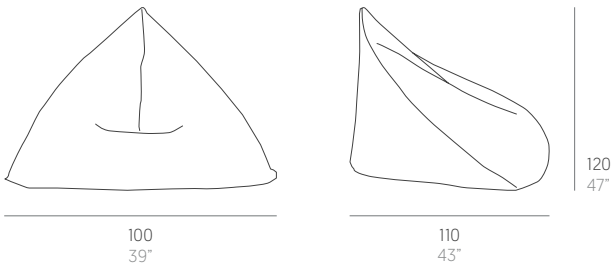

Sail Outdoor

Héctor Serrano

Puf. Pouf

Medidas. Sizes

Materiales. Materials

Relleno de mezcla de perlas poliestireno y picado de poliuretano con tejido hidrófugo.
Tapicería de tejido técnico para exterior desfundable.