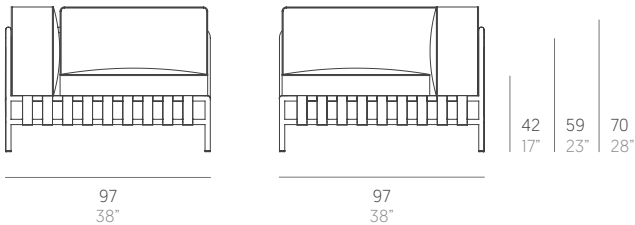

Onsen

Francesco Meda y David Quincoces

Modular 6. Sectional 6

Medidas. Sizes

Materiales. Materials

Acero inoxidable AISI 316L satinado.
Aluminio termolacado.
Cinchas de piel sintética, vinilo y poliéster.
Ribete en tejido 100% acrílico.
Asiento y respaldo de gomaespuma de poliuretano reutilizable y fibra de poliéster con tejido hidrófugo.
Cojín de fibra de poliéster con tejido hidrófugo.
Tapicería de tejido técnico para exterior desenfundable.
Funda protectora (opcional).

Características. Characteristics

Estructura. Frame
PT17055
📦 11 Kg - 24.25 lbs

Colchoneta. Mat. Cushion
PT17098
📦 8,5 Kg - 18.74 lbs

Cojín. Cushion. Pillow
PT17112
50x40 cm / 20"x16" | 📦 1,15 Kg - 2.54 lbs