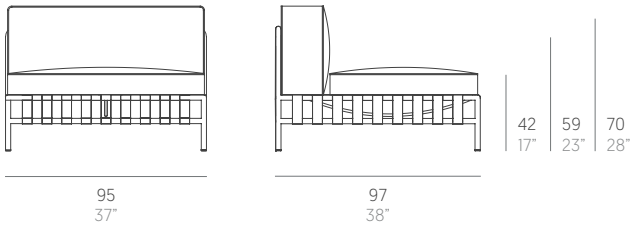

Onsen

Francesco Meda y David Quincoces

Modular 3. Sectional 3

Medidas. Sizes

Materiales. Materials

Acero inoxidable AISI 316L satinado.
Aluminio termolacado.
Cinchas de piel sintética, vinilo y poliéster.
Ribete en tejido 100% acrílico.
Asiento y respaldo de gomaespuma de poliuretano reutilizable y fibra de poliéster con tejido hidrófugo.
Cojín de fibra de poliéster con tejido hidrófugo.
Tapicería de tejido técnico para exterior desenfundable.
Funda protectora (opcional).

Características. Characteristics

Estructura. Frame
PT17053
📦 9,5 Kg - 20.94 lbs

Colchoneta. Mat. Cushion
PT17096
📦 7,5 Kg - 16.53 lbs

Cojín. Cushion. Pillow
PT17112
50x40 cm / 20"x16" | 📦 1,15 Kg - 2.54 lbs