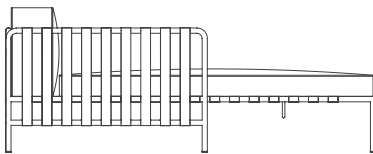

Onsen

Francesco Meda y David Quincoces

Modular 2. Sectional 2

Brazo izquierdo
Left arm

Brazo derecho
Right arm

Medidas. Sizes

176
69"

97
38"