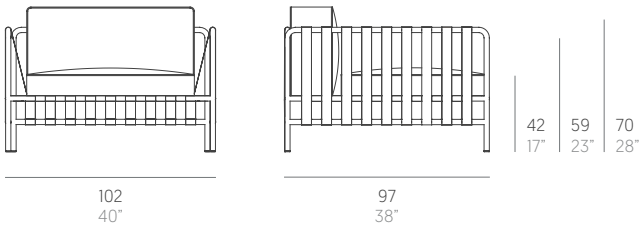

Onsen

Francesco Meda y David Quincoces

Sillón. Lounge chair

Medidas. Sizes

Materiales. Materials

Acero inoxidable AISI 316L satinado.
Aluminio termolacado.
Cinchas de piel sintética, vinilo y poliéster.
Ribete en tejido 100% acrílico.
Asiento y respaldo de gomaespuma de poliuretano reutilizable y fibra de poliéster con tejido hidrófugo.
Tapicería de tejido técnico para exterior desenfundable.
Funda protectora [opcional].

Características. Characteristics

Estructura. Frame
PT17047
15,5 Kg - 34.17 lbs

Colchoneta. Mat. Cushion
PT17090
7 Kg - 15.43 lbs

Funda protectora. Protective cover
163646
107x98x55h cm / 42"x39"x22"h

Caja. Box
1 ud/unit | 1,03 m³ - 36.32 ft³