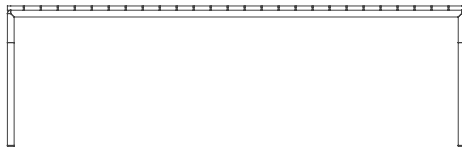

#### Medidas. Sizes

237  
93"

100  
39"

73  
29"

Capacidad para 6 sillas Onsen.  
Accommodates 6 Onsen dining armchairs.