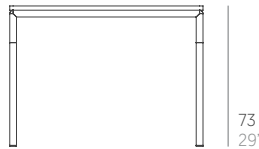

### Mesa alta. Dining table

#### Medidas. Sizes

237  
93"

100  
39"

73  
29"

Capacidad para 6 sillas Onsen.  
Accommodates 6 Onsen dining armchairs.

#### Características. Characteristics

Estructura. Frame  
PT32825

📦 55 Kg - 121 lbs

Funda protectora. Protective cover  
163590

255x132x65h cm / 100"x52"x26"h

Caja. Box

1 ud/unit | 1,25 m<sup>3</sup> - 44.14 ft<sup>3</sup>