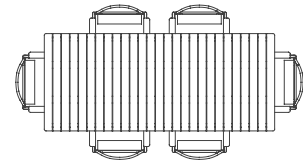

#### Medidas. Sizes

237  
93"

100  
39"

73  
29"

Capacidad para 6 sillas Onsen.  
Accommodates 6 Onsen dining armchairs.

#### Características. Characteristics

Estructura. Frame  
PT32825

📦 55 Kg - 121 lbs

Funda protectora. Protective cover  
163590

255x132x65h cm / 100"x52"x26"h

Caja. Box

1 ud/unit | 1,25 m<sup>3</sup> - 44.14 ft<sup>3</sup>