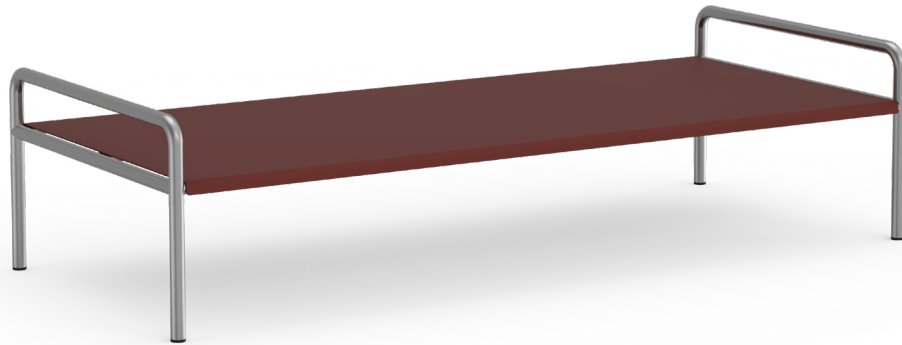

Onsen

Francesco Meda y David Quincoces

Mesa baja 153. Coffee table 153

Medidas. Sizes

Tablero Iroko
Iroko tabletop

Tablero aluminio
Aluminium tabletop

Materiales. Materials

Acero inoxidable AISI 316L satinado.
Aluminio termolacado.
Sobre de mesa en iroko o chapa de aluminio termolacado [opcional].

Satin AISI 316L stainless steel.
Powder-coated aluminium.
Tabletop in iroko or powder-coated aluminium sheet [optional].

Características. Characteristics

Estructura. Frame
PT17059
📦 9,6 Kg - 21.16 lbs
Caja. Box
1 ud/unit | 0,59 m³ - 20.80 ft³

Iroko top

Iroko