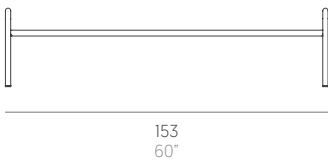

Onsen

Francesco Meda y David Quincoces

Mesa baja 153. Coffee table 153

Medidas. Sizes

Tablero Iroko
Iroko tabletop

Tablero aluminio
Aluminium tabletop

Materiales. Materials

Acero inoxidable AISI 316L satinado.
Aluminio termolacado.
Sobre de mesa en iroko o chapa de aluminio termolacado [opcional].

Satin AISI 316L stainless steel.
Powder-coated aluminium.
Tabletop in iroko or powder-coated aluminium sheet [optional].

Características. Characteristics

Estructura. Frame
PT17059
📦 9,6 Kg - 21.16 lbs
Caja. Box
1 ud/unit | 0,59 m³ - 20.80 ft³