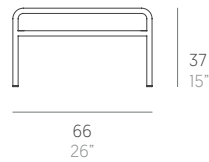

Onsen

Francesco Meda y David Quincoces

Mesa baja 153. Coffee table 153

Medidas. Sizes

Tablero Iroko
Iroko tabletop

Tablero aluminio
Aluminium tabletop

Materiales. Materials

Acero inoxidable AISI 316L satinado.
Aluminio termolacado.
Sobre de mesa en iroko o chapa de aluminio termolacado [opcional].

Satin AISI 316L stainless steel.
Powder-coated aluminium.
Tabletop in iroko or powder-coated aluminium sheet [optional].

Características. Characteristics

Estructura. Frame
PT17059
📦 9,6 Kg - 21.16 lbs
Caja. Box
1 ud/unit | 0,59 m³ - 20.80 ft³