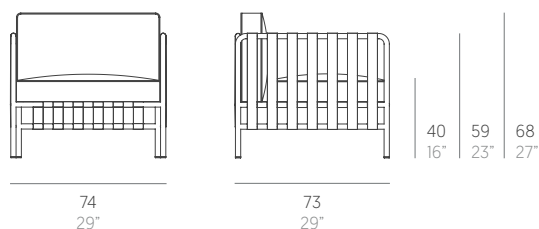

Onsen

Francesco Meda y David Quincoces

Butaca. Club chair

Medidas. Sizes

Materiales. Materials

Acero inoxidable AISI 316L satinado.
 Aluminio termolacado.
 Cinchas de piel sintética, vinilo y poliéster.
 Ribete en tejido 100% acrílico.
 Asiento y respaldo de gomaespuma de poliuretano reutilizable y fibra de poliéster con tejido hidrófugo.
 Tapicería de tejido técnico para exterior desenfundable.
 Funda protectora [opcional].

Características. Characteristics

Estructura. Frame
 PT17046
 11 Kg - 24.25 lbs

Colchoneta. Mat. Cushion
 PT17089
 3.5 Kg - 7.72 lbs

Funda protectora. Protective cover
 163416
 78x82x70h cm / 31"x32"x28"h