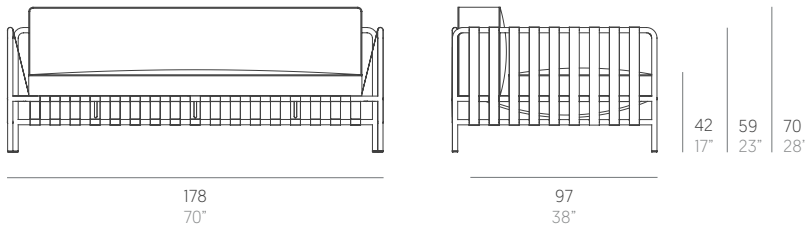

Onsen

Francesco Meda y David Quincoces

Sofá 2 plazas. 2 Seat sofa

Medidas. Sizes

Materiales. Materials

Acero inoxidable AISI 316L satinado.
Aluminio termolacado.
Cinchas de piel sintética, vinilo y poliéster.
Ribete en tejido 100% acrílico.
Asiento y respaldo de gomaespuma de poliuretano reutilizable y fibra de poliéster con tejido hidrófugo. Cojín de fibra de poliéster con tejido hidrófugo.
Tapicería de tejido técnico para exterior desenfundable.
Funda protectora [opcional].

Características. Characteristics

Estructura. Frame
PT17048
📦 22 Kg - 48.50 lbs

Colchoneta. Mat. Cushion
PT17091
📦 13,5 Kg - 29.76 lbs

Cojín. Cushion. Pillow
PT17112
50x40 cm / 20"x16" | 📦 1,15 Kg - 2.54 lbs