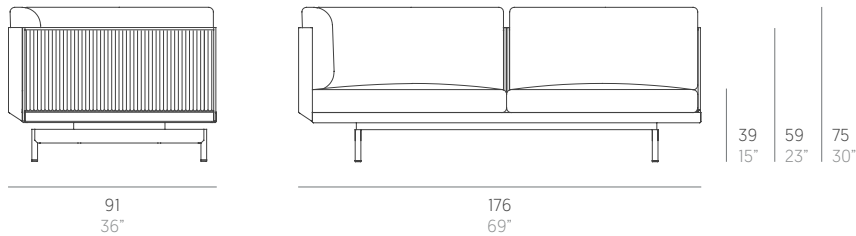

Onde

Luca Nichetto

Modular 1. Sectional 1

Brazo izquierdo
Left arm

Brazo derecho
Right arm

Medidas. Sizes

Materiales. Materials

Aluminio soldado termolacado.
Chapa aluminio ondulado termolacado.
Gomaespuma de poliuretano.
Tapicería desenfundable.
Funda protectora.

Thermo-lacquered welded aluminium.
Corrugated thermo-lacquered aluminium sheet.
Polyurethane foam rubber.
Removable fabric cover.
Protective cover.

Características. Characteristics

Estructura. Frame
📦 33 Kg - 72.60 lbs

Colchoneta. Mat
📦 18,5 Kg - 40.70 lbs

Cojín. Cushion
50x50 cm / 20"x20" | 📦 1,3 Kg - 2.86 lbs
40x40 cm / 16"x16" | 📦 0,85 Kg - 1.87 lbs

Caja. Box
1 ud/unit | 1,43 m³ - 50.49 ft³

Mantenimiento. Maintenance