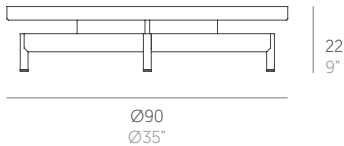

Onde

Luca Nichetto

Mesa baja Ø90x22. Round coffee table Ø90x22

Medidas. Sizes

Materiales. Materials

Aluminio soldado termolacado.
Dekton®

Thermo-lacquered welded aluminium.
Dekton®

Características. Characteristics

Estructura. Frame
25,9 Kg - 56.98 lbs

Caja. Box
1 ud/unit | 0,38 m³ - 13.42 ft³

Mantenimiento. Maintenance

Ver apartado de limpieza y mantenimiento
gandiasblasco.com

See cleaning and maintenance section
gandiasblasco.com