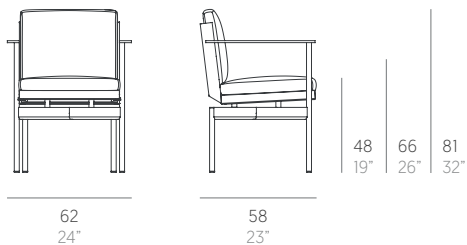

### Silla. Dining armchair

#### Medidas. Sizes

#### Características. Characteristics

Estructura. Frame  
PT17079  
📦 10,5 Kg - 23.15 lbs

Colchoneta. Mat. Cushion  
PT17109  
📦 2,17 Kg - 4.78 lbs

Funda protectora. Protective cover  
PT06238  
67x66x65h cm / 26"x26"x26"h