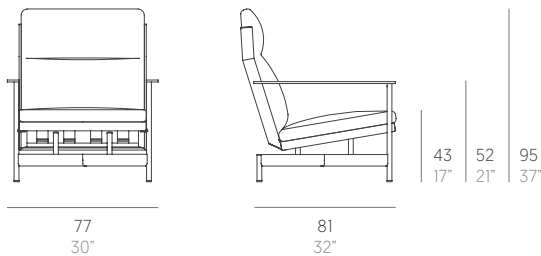

Onde

Luca Nichetto

Butaca. Club armchair

Medidas. Sizes

Materiales. Materials

Aluminio termolacado.
Chapa aluminio ondulado termolacado.
Asiento y respaldo de gomaespuma de poliuretano reutilizable y fibra de poliéster con tejido hidrófugo.
Tapicería de tejido técnico para exterior desenfundable.
Funda protectora [opcional].

Características. Characteristics

Estructura. Frame
PT08280
📦 14,4 Kg - 31.68 lbs

Colchoneta. Mat. Cushion
PT01272
📦 4,5 Kg - 9.90 lbs

Funda protectora. Protective cover
163416
78x82x70h cm / 31"x32"x28"h