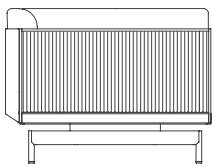

Onde

Luca Nichetto

Sofá 3 plazas. 3 Seat sofa

Medidas. Sizes

91
36"

267
105"

39 59 75
15" 23" 30"

Materiales. Materials

Aluminio termolacado.
Chapa aluminio ondulado termolacado.
Asiento y respaldo de gomaespuma de poliuretano reutilizable y fibra de poliéster con tejido hidrófugo.
Cojín de fibra de poliéster con tejido hidrófugo.
Tapicería de tejido técnico para exterior desenfundable.
Funda protectora (opcional).