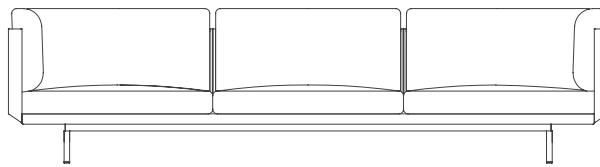

Onde

Luca Nichetto

Sofá 3 plazas. 3 Seat sofa

Medidas. Sizes

91
36"

267
105"

39 59 75
15" 23" 30"

Materiales. Materials

Aluminio termolacado.
Chapa aluminio ondulado termolacado.
Asiento y respaldo de gomaespuma de poliuretano reutilizable y fibra de poliéster con tejido hidrófugo.
Cojín de fibra de poliéster con tejido hidrófugo.
Tapicería de tejido técnico para exterior desenfundable.
Funda protectora (opcional).

Powder-coated aluminium.
Corrugated powder-coated aluminium sheet.
Seat and backrest in reusable polyurethane foam rubber and polyester fibre with water-repellent fabric.
Polyester fibre cushion/pillow with water-repellent fabric.
Removable technical upholstery for outdoor use.
Protective cover [optional].