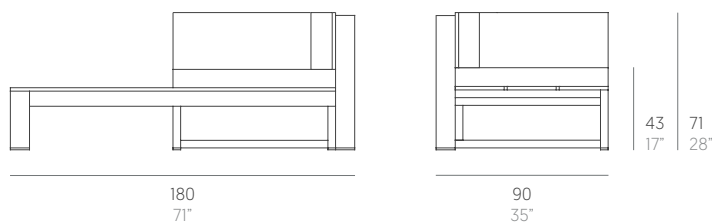

Na Xemena

Ramón Esteve

Modular 2. Sectional 2

Brazo izquierdo
Left arm

Brazo derecho
Right arm

Medidas. Sizes

Materiales. Materials

Aluminio anodizado o termolacado.
 Polietileno 100% reciclable.
 Gomaespuma de poliuretano.
 Tapicería desenfundable.
 Funda protectora.

Anodized or thermo-lacquered aluminium.
 100% recyclable polyethylene.
 Polyurethane foam rubber.
 Removable fabric cover.
 Protective cover.

Características. Characteristics

Estructura. Frame
 ⚖️ 50,28 Kg - 110.62 lbs

Colchoneta. Mat
 ⚖️ 9,86 Kg - 21.69 lbs

Caja. Box
 1 ud/unit | 1,43 m³ - 50.49 ft³

Mantenimiento. Maintenance

Ver apartado de limpieza y mantenimiento
gandiablasco.com

See cleaning and maintenance section
gandiablasco.com