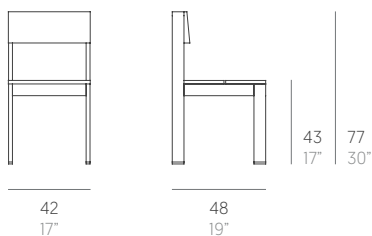

Medidas. Sizes

Materiales. Materials

Aluminio anodizado o termolacado.
Poliétileno 100% reciclable.
Gomaespuma de poliuretano.
Tapicería desenfundable.
Funda protectora.

Anodized or thermo-lacquered aluminium.
100% recyclable polyethylene.
Polyurethane foam rubber.
Removable fabric cover.
Protective cover.

Características. Characteristics

Estructura. Frame
📦 7,6 Kg - 16.72 lbs

Colchoneta. Mat
📦 0,56 Kg - 1.23 lbs

Caja. Box
1 ud/unit | 0,31 m³ - 10.95 ft³

Mantenimiento. Maintenance

Ver apartado de limpieza y mantenimiento
gandiablasco.com

See cleaning and maintenance section
gandiablasco.com