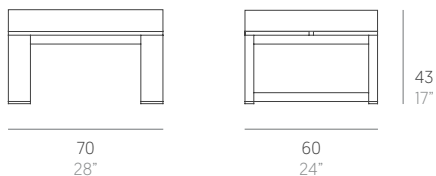

#### Medidas. Sizes

#### Características. Characteristics

Estructura. Frame  
📦 12,26 Kg - 26.97 lbs

Colchoneta. Mat  
📦 1,96 Kg - 4.31 lbs

Caja. Box  
1 ud/unit | 0,31 m<sup>3</sup> - 10.95 ft<sup>3</sup>