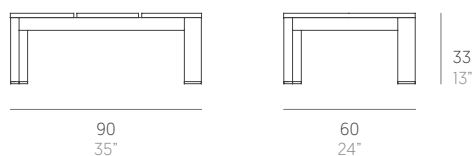

Na Xemena

Ramón Esteve

Mesa Pada baja 90. Pada low table 90

Medidas. Sizes

Materiales. Materials

Aluminio anodizado o termolacado.
Polietileno 100% reciclable.

Anodized or thermo-lacquered aluminium.
100% recyclable polyethylene.

Características. Characteristics

Estructura. Frame
📦 13,85 Kg - 30.47 lbs

Caja. Box
1 ud/unit | 0,25 m³ - 8.83 ft³

Mantenimiento. Maintenance

Ver apartado de limpieza y mantenimiento
gandiablasco.com

See cleaning and maintenance section
gandiablasco.com