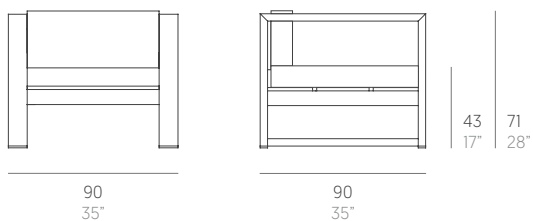

#### Medidas. Sizes

#### Características. Characteristics

Estructura. Frame  
 ⚖️ 29,5 Kg - 64.9 lbs

Colchoneta. Mat  
 ⚖️ 4,56 Kg - 10.03 lbs

Caja. Box  
 1 ud/unit | 0,75 m<sup>3</sup> - 26.48 ft<sup>3</sup>