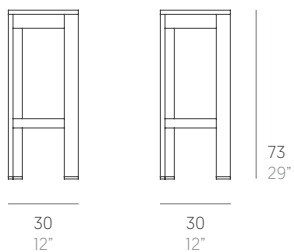

Na Xemena

Ramón Esteve

Taburete Es Canà. Es Canà stool

Medidas. Sizes

Materiales. Materials

Aluminio anodizado o termolacado.
Polietileno 100% reciclable.

Anodized or thermo-lacquered aluminium.
100% recyclable polyethylene.

Características. Characteristics

Estructura. Frame
4,54 Kg - 9.99 lbs

Caja. Box
1 ud/unit | 0,11 m³ - 3.88 ft³

Mantenimiento. Maintenance

Ver apartado de limpieza y mantenimiento
gandiablasco.com

See cleaning and maintenance section
gandiablasco.com