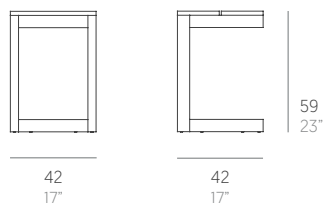

Na Xemena

Ramón Esteve

Mesa auxiliar. C table

Medidas. Sizes

Materiales. Materials

Aluminio anodizado o termolacado.
Polietileno 100% reciclable.

Anodized or thermo-lacquered aluminium.
100% recyclable polyethylene.

Características. Characteristics

Estructura. Frame
📦 7,2 Kg - 15,84 lbs

Caja. Box
1 ud/unit | 0,15 m³ - 5,16 ft³

Mantenimiento. Maintenance

Ver apartado de limpieza y mantenimiento
gandiablasco.com

See cleaning and maintenance section
gandiablasco.com