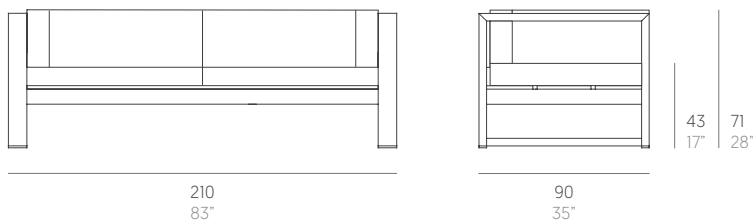

Na Xemena

Ramón Esteve

Sofá 3 plazas. 3 Seat sofa

Medidas. Sizes

Materiales. Materials

Aluminio anodizado o termolacado.
 Polietileno 100% reciclable.
 Gomaespuma de poliuretano.
 Tapicería desenfundable.
 Funda protectora.

Anodized or thermo-lacquered aluminium.
 100% recyclable polyethylene.
 Polyurethane foam rubber.
 Removable fabric cover.
 Protective cover.

Características. Characteristics

Estructura. Frame
 ⚖️ 62,5 Kg - 137.5 lbs

Colchoneta. Mat
 ⚖️ 14,81 Kg - 32.58 lbs

Caja. Box
 1 ud/unit | 1,68 m³ - 59.32 ft³

Mantenimiento. Maintenance

Ver apartado de limpieza y mantenimiento
gandiablasco.com

See cleaning and maintenance section
gandiablasco.com