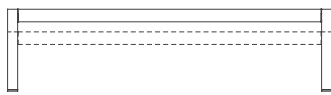

Lademadera

Francesco Meda & David Quincoces

Mesa baja 129. Coffee table 129

Medidas. Sizes

129
51"

99
39"

23
9" | 32
13"

top

Materiales. Materials

Aluminio termolacado.
Madera teca.

Powder-coated aluminium.
Teak wood.

Características. Characteristics

Estructura. Frame
129x23: PT28431
129x32: PT28432
📦 17,2 Kg - 37,84 lbs

Caja. Box
1 ud/unit | 0,73 m³ - 25.74 ft³