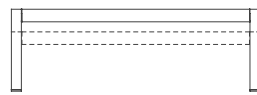

Lademadera

Francesco Meda & David Quincoces

Mesa baja 129. Coffee table 129

Medidas. Sizes

129
51"

99
39"

23
9" | 32
13"

top

Materiales. Materials

Aluminio termolacado.
Madera teca.

Powder-coated aluminium.
Teak wood.

Características. Characteristics

Estructura. Frame
129x23: PT28431
129x32: PT28432
📦 17,2 Kg - 37,84 lbs

Caja. Box
1 ud/unit | 0,73 m³ - 25.74 ft³