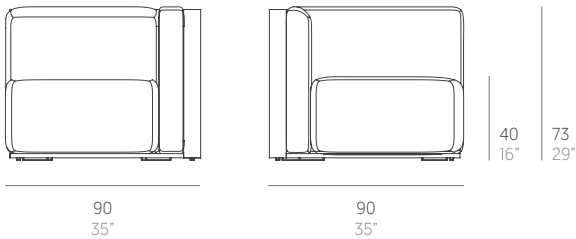

Islablanca

José A. Gandía-Blasco Canales

Modular 6. Sectional 6

Medidas. Sizes

Materiales. Materials

Aluminio termolacado.
Asiento y respaldo de gomaespuma de poliuretano reutilizable y fibra de poliéster con tejido hidrófugo.
Cojín de fibra de poliéster con tejido hidrófugo.
Tapicería de tejido técnico para exterior desenfundable.
Funda protectora [opcional].

Características. Characteristics

Estructura. Frame
PT23707
📦 13,5 Kg - 29.7 lbs

Colchoneta. Mat. Cushion
PT24136
📦 10,5 Kg - 23.1 lbs

Cojín. Cushion. Pillow
PT24187
50x50 cm / 20"x20" | 📦 1,3 Kg - 2.86 lbs