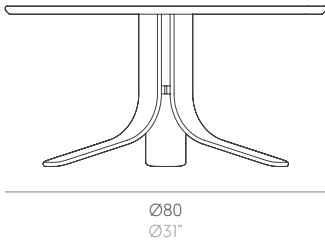

Isla

Sebastian Herkner

Mesa baja Ø80. Coffee table Ø80

Medidas. Sizes

40
16"

top

Materiales. Materials

Aluminio termolacado.
Dekton®
Madera de Iroko.

Powder-coated aluminium.
Dekton®
Iroko wood.

Características. Characteristics

Mesa baja Ø80. Coffee table Ø80
PT06811

⚖ 13 Kg - 28.66 lbs with iroko top

⚖ 21 Kg - 46.30 lbs with Dekton® top

Caja. Box

1 ud/unit | 0,26 m³ - 9.19 ft³