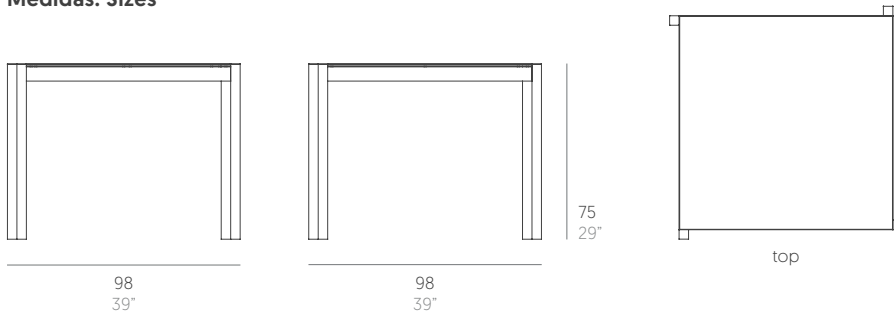

Iris

Alejandra Gandía-Blasco

Mesa alta 98x98. Dining table 98x98 / 39"x39"

©2023, GANDIA BLASCO & Alejandra Gandía-Blasco

Medidas. Sizes

Materiales. Materials

Aluminio termolacado.
Top vidrio templado con impresión digital vitrificada.
Funda protectora (opcional). Incluye sillas/butacas en dos lados.

Powder-coated aluminium.
Tempered glass top with vitrified digital printing.
Protective cover (optional). Include chairs/armchairs on two sides.

Características. Characteristics

Estructura. Frame
PT28348
20,25 Kg - 56.54 lbs
Funda protectora. Protective cover
163594
105x132x65h cm / 41"x52"x26"h

It complies with EN 12150 regulations.
Cumple con la normativa EN 12150.

Iris

Alejandra Gandía-Blasco

Mesa alta 168x98. Dining table 168x98 / 66"x39"

©2023, GANDIA BLASCO & Alejandra Gandía-Blasco

Medidas. Sizes