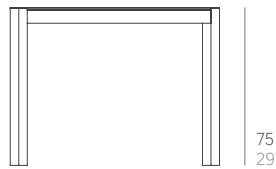

COLD Sunsets

STORMY Sunsets

WARM Sunsets

Iris

Alejandra Gandía-Blasco

Mesa alta 228x98. Dining table 228x98 / 90"x39"

©2023, GANDIA BLASCO & Alejandra Gandía-Blasco

Medidas. Sizes

228
90"

98
39"

75
29"

top

Materiales. Materials

Aluminio termolacado.
Top vidrio templado con impresión digital vitrificada.
Funda protectora (opcional). Incluye sillas/butacas en dos lados.

Powder-coated aluminium.
Tempered glass top with vitrified digital printing.
Protective cover (optional). Include chairs/armchairs on two sides.