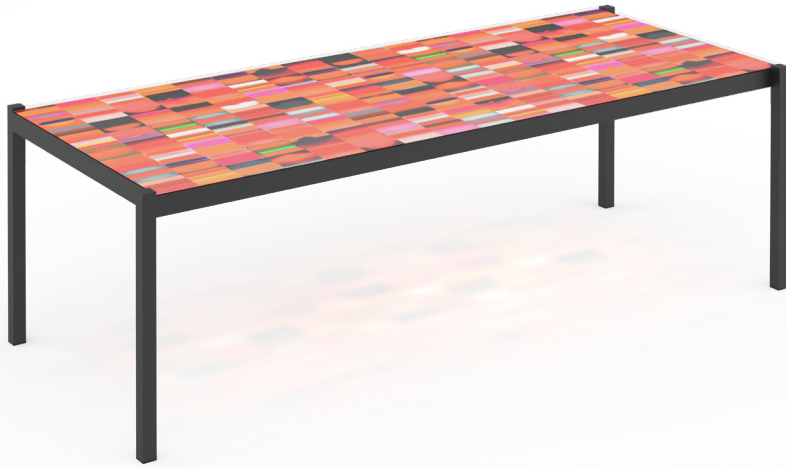

COLD Sunsets

STORMY Sunsets

WARM Sunsets

Iris

Alejandra Gandía-Blasco

Mesa alta 228x98. Dining table 228x98 / 90"x39"

©2023, GANDIA BLASCO & Alejandra Gandía-Blasco

Medidas. Sizes

228
90"

98
39"

75
29"

top

Materiales. Materials

Aluminio termolacado.
Top vidrio templado con impresión digital vitrificada.
Funda protectora (opcional). Incluye sillas/butacas en dos lados.

Powder-coated aluminium.
Tempered glass top with vitrified digital printing.
Protective cover (optional). Include chairs/armchairs on two sides.