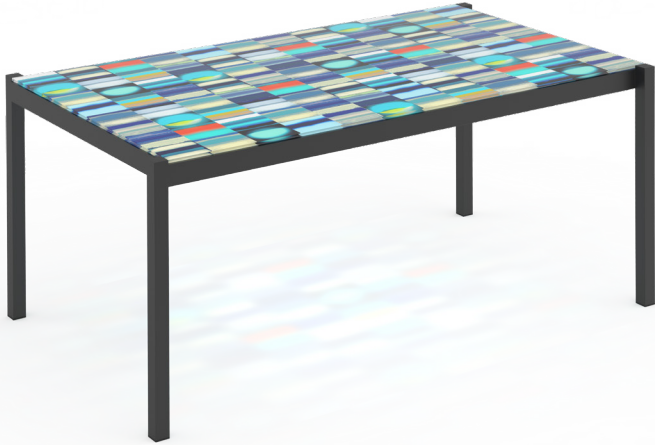

Iris

Alejandra Gandía-Blasco

Mesa alta 168x98. Dining table 168x98 / 66"x39"

©2023, GANDIA BLASCO & Alejandra Gandía-Blasco