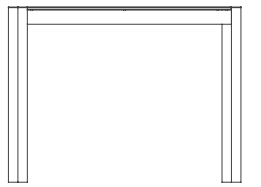

It complies with EN 12150 regulations.
Cumple con la normativa EN 12150.

Iris

Alejandra Gandía-Blasco

Mesa alta 168x98. Dining table 168x98 / 66"x39"

©2023, GANDIA BLASCO & Alejandra Gandía-Blasco

Medidas. Sizes

168
66"

98
39"

75
29"

top

Materiales. Materials

Aluminio termolacado.
Top vidrio templado con impresión digital vitrificada.
Funda protectora (opcional). Incluye sillas/butacas en dos lados.

Powder-coated aluminium.
Tempered glass top with vitrified digital printing.
Protective cover (optional). Include chairs/armchairs on two sides.

Características. Characteristics

Estructura. Frame
PT28347
36 Kg - 119.9 lbs

Funda protectora. Protective cover
163588
185x132x65h cm / 73"x52"x26"h

Caja. Box
1 ud/unit | 0,31 m³ - 10.91 ft³

 Requiere montaje. It requires assembly