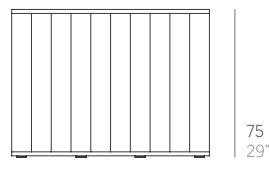

GBModular

José A. Gandía-Blasco Canales

Mesa alta 150. Dining table 150

Medidas. Sizes

Y* 150
59"

X* 100
39"

medida especial. special measure

*10 cm / 4" blade width
10 cm ancho lama

Y* [largo. length]
min. 100 cm / 39"
max. 400 cm / 157"

X* [ancho. width]
min. 60 cm / 24"
max. 140 cm / 55"

Materiales. Materials

Aluminio anodizado gratado en superficie lisa o estriada.
Funda protectora (opcional). Incluye sillas/butacas en dos lados.

Anodized aluminium with a smooth or ribbed surface.
Protective cover (optional). Include chairs/armchairs on two sides.

Características. Characteristics

Estructura. Frame
PT17082

64,4 Kg - 141.98 lbs

Funda protectora. Protective cover
163587

165x132x65h cm / 65"x52"x26"h

Caja. Box

1 ud/unit | 0,81 m³ - 28.76 ft³

Mantenimiento. Maintenance

Ver apartado de limpieza y mantenimiento
gandiablasco.com

See cleaning and maintenance section
gandiablasco.com