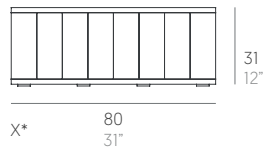

### Mesa baja. Coffee table

#### Medidas. Sizes

medida especial. special measure

\*10 cm / 4" blade width  
10 cm ancho lama

Y\* [largo. length]  
min. 40 cm / 16"  
max. 150 cm / 59"

X\* [ancho. width]  
min. 40 cm / 16"  
max. 140 cm / 55"