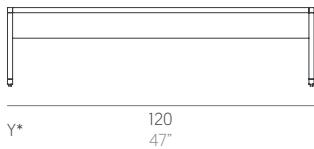

### Mesa baja. Coffee table

#### Medidas. Sizes

medida especial. special measure

\*10 cm / 4" blade width  
10 cm ancho lama

Y\* [largo. length]  
min. 40 cm / 16"  
max. 150 cm / 59"

X\* [ancho. width]  
min. 40 cm / 16"  
max. 140 cm / 55"