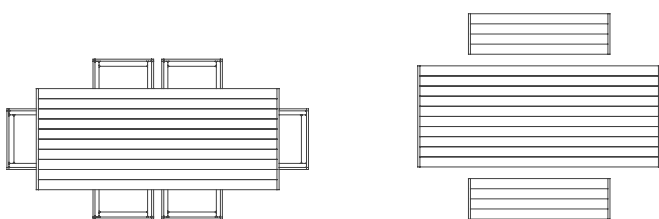

Capacidad mesas (sillas/bancos). Dining tables capacity (chairs/benches)

Mesa alta 150. Dining table 150

4 sillas GBmodular.
4 GBmodular dining armchairs.

2 bancos 140 GBmodular.
2 GBmodular benches 140.

Mesa alta 210. Dining table 210

6 sillas GBmodular.
6 GBmodular dining armchairs.

2 bancos 200 GBmodular.
2 GBmodular benches 200.

Mesa alta 300. Dining table 300

8 sillas GBmodular.
8 GBmodular dining armchairs.

2 bancos 290 GBmodular.
2 GBmodular benches 290.

Mesa alta pata retranqueada 240. Cantilever dining table 240

6 sillas GBmodular.
6 GBmodular dining armchairs.

2 bancos 140 GBmodular.
2 GBmodular benches 140.