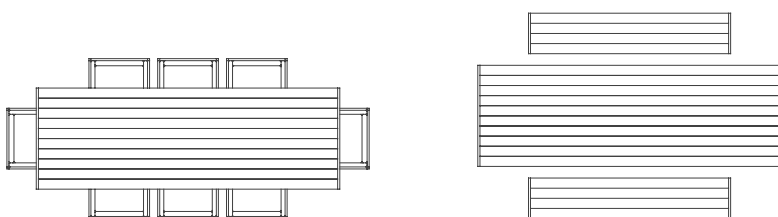

Mesa alta pata retranqueada 300. Cantilever dining table 300

8 sillas GBmodular.
8 GBmodular dining armchairs.

2 bancos 200 GBmodular.
2 GBmodular benches 200.