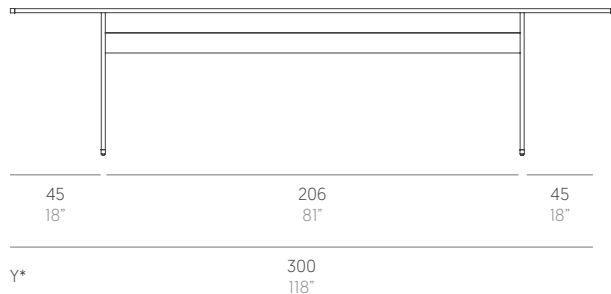

GBModular

José A. Gandía-Blasco Canales

Mesa alta pata retranquante 300. Cantilever dining table 300

archiproducts
DESIGN AWARDS
2022
WINNER

Medidas. Sizes

medida especial. special measure

*10 cm / 4" blade width
10 cm ancho lama

Y* [largo. length]	X* [ancho. width]
min. 100 cm / 39"	min. 60 cm / 24"
max. 400 cm / 157"	max. 140 cm / 55"

Materiales. Materials

Aluminio anodizado gratado en superficie lisa o estriada.
Funda protectora (opcional). Incluye sillas/butacas en los
lados. Número máximo 8 sillas o banco 200.

68,5 Kg - 150.70 lbs

Funda protectora. Protective cover
163654

325x175x65h cm / 128"x69"x26"h

Caja. Box

1 ud/unit | 2,73 m³ - 96,34 ft³

Mantenimiento. Maintenance

Ver apartado de limpieza y mantenimiento
gandiablasco.com