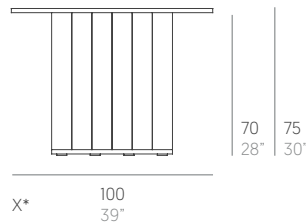

GBModular

José A. Gandía-Blasco Canales

Mesa alta pata retranquante 300. Cantilever dining table 300

archiproducts
DESIGN AWARDS
2022
WINNER

Medidas. Sizes

medida especial. special measure

*10 cm / 4" blade width
10 cm ancho lama

Y* [largo. length]	X* [ancho. width]
min. 100 cm / 39"	min. 60 cm / 24"
max. 400 cm / 157"	max. 140 cm / 55"

Materiales. Materials

Aluminio anodizado gratado en superficie lisa o estriada.
Funda protectora (opcional). Incluye sillas/butacas en los
lados. Número máximo 8 sillas o banco 200.

68,5 Kg - 150.70 lbs

Funda protectora. Protective cover
163654

325x175x65h cm / 128"x69"x26"h

Caja. Box

1 ud/unit | 2,73 m³ - 96,34 ft³

Mantenimiento. Maintenance

Ver apartado de limpieza y mantenimiento
gandiablasco.com