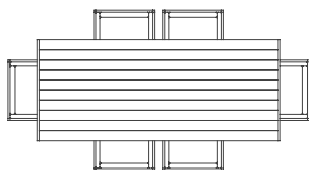

Y* [largo. length] X* [ancho. width]
min. 100 cm / 39" min. 60 cm / 24"
max. 400 cm / 157" max. 140 cm / 55"

Materiales. Materials

Aluminio anodizado gratado en superficie lisa o estriada.
Funda protectora (opcional). Incluye sillas/butacas en los
lados. Número máximo 6 sillas o banco 140.

Capacidad mesas (sillas/bancos). Dining tables capacity (chairs/benches)

Mesa alta 150. Dining table 150

4 sillas GBmodular.
4 GBmodular dining armchairs.

2 bancos 140 GBmodular.
2 GBmodular benches 140.

Mesa alta 210. Dining table 210

6 sillas GBmodular.
6 GBmodular dining armchairs.

2 bancos 200 GBmodular.
2 GBmodular benches 200.

Mesa alta 300. Dining table 300

8 sillas GBmodular.
8 GBmodular dining armchairs.

2 bancos 290 GBmodular.
2 GBmodular benches 290.

Mesa alta pata retranqueada 240. Cantilever dining table 240

6 sillas GBmodular.
6 GBmodular dining armchairs.

2 bancos 140 GBmodular.
2 GBmodular benches 140.