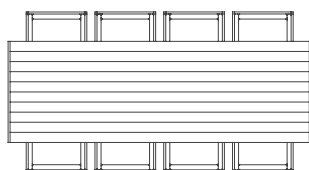

Y* [largo. length] X* [ancho. width]
min. 100 cm / 39" min. 60 cm / 24"
max. 400 cm / 157" max. 140 cm / 55"

Materiales. Materials

Aluminio anodizado gratado en superficie lisa o estriada.
Funda protectora (opcional). Incluye sillas/butacas en los
lados. Número máximo 6 sillas o banco 140.

Capacidad mesas (sillas/bancos). Dining tables capacity (chairs/benches)

Mesa alta 150. Dining table 150

4 sillas GBmodular.
4 GBmodular dining armchairs.

2 bancos 140 GBmodular.
2 GBmodular benches 140.

Mesa alta 210. Dining table 210

6 sillas GBmodular.
6 GBmodular dining armchairs.

2 bancos 200 GBmodular.
2 GBmodular benches 200.

Mesa alta 300. Dining table 300

8 sillas GBmodular.
8 GBmodular dining armchairs.

2 bancos 290 GBmodular.
2 GBmodular benches 290.

Mesa alta pata retranqueada 240. Cantilever dining table 240

6 sillas GBmodular.
6 GBmodular dining armchairs.

2 bancos 140 GBmodular.
2 GBmodular benches 140.