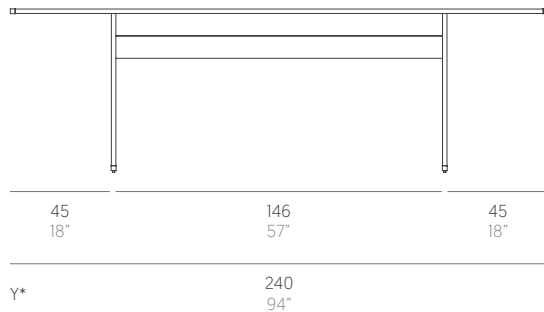

GBModular

José A. Gandía-Blasco Canales

Mesa alta pata retranquante 240. Cantilever dining table 240

archiproducts
DESIGN AWARDS
2022
WINNER

Medidas. Sizes

medida especial. special measure

*10 cm / 4" blade width
10 cm ancho lama

Y* [largo. length] X* [ancho. width]
min. 100 cm / 39" min. 60 cm / 24"
max. 400 cm / 157" max. 140 cm / 55"

Materiales. Materials

Aluminio anodizado gratado en superficie lisa o estriada.
Funda protectora (opcional). Incluye sillas/butacas en los
lados. Número máximo 6 sillas o banco 140.

53,5 Kg - 117.70 lbs

Funda protectora. Protective cover
163591

285x132x65h cm / 112"x52"x26"h

Caja. Box

1 ud/unit | 2,2 m³ - 77.69 ft³

Mantenimiento. Maintenance

Ver apartado de limpieza y mantenimiento
gandiablasco.com

Capacidad mesas (sillas/bancos). Dining tables capacity (chairs/benches)

Mesa alta 150. Dining table 150

4 sillas GBmodular.
4 GBmodular dining armchairs.

2 bancos 140 GBmodular.
2 GBmodular benches 140.