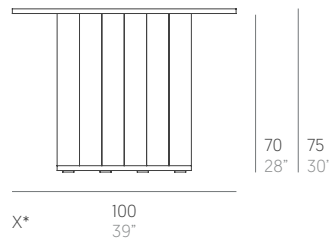

GBModular

José A. Gandía-Blasco Canales

Mesa alta pata retranquante 240. Cantilever dining table 240

archiproducts
DESIGN AWARDS
2022
WINNER

Medidas. Sizes

medida especial. special measure

*10 cm / 4" blade width
10 cm ancho lama

Y* [largo. length] X* [ancho. width]
min. 100 cm / 39" min. 60 cm / 24"
max. 400 cm / 157" max. 140 cm / 55"

Materiales. Materials

Aluminio anodizado gratado en superficie lisa o estriada.
Funda protectora (opcional). Incluye sillas/butacas en los
lados. Número máximo 6 sillas o banco 140.

53,5 Kg - 117.70 lbs

Funda protectora. Protective cover
163591

285x132x65h cm / 112"x52"x26"h

Caja. Box

1 ud/unit | 2,2 m³ - 77.69 ft³

Mantenimiento. Maintenance

Ver apartado de limpieza y mantenimiento
gandiablasco.com