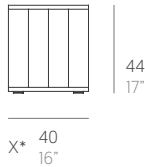

#### Medidas. Sizes

medida especial. special measure

\*10 cm / 4" blade width  
10 cm ancho lama

Y\* 200  
79"

X\* 40  
16"

Y\* [largo. length]  
min. 90 cm / 35"  
max. 390 cm / 154"

X\* [ancho. width]  
min. 40 cm / 16"  
max. 50 cm / 20"