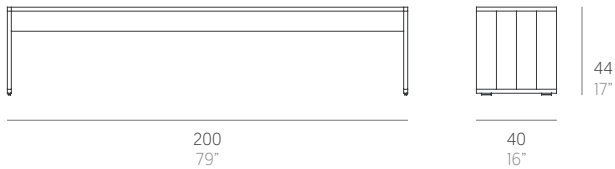

GB Modular

José A. Gandía-Blasco Canales

Banco 200. Bench 200

Medidas. Sizes

Materiales. Materials

Aluminio anodizado gratado.
Etched anodized aluminium.

Anodized aluminium

Silver anodized Dark gold anodized Burgundy anodized Black anodized

Características. Characteristics

Estructura. Frame
PT17086

📦 25,3 Kg - 55.78 lbs

Caja. Box

1 ud/unit | 0,56 m³ - 19.65 ft³

Mantenimiento. Maintenance

Ver apartado de limpieza y mantenimiento
gandiablasco.com