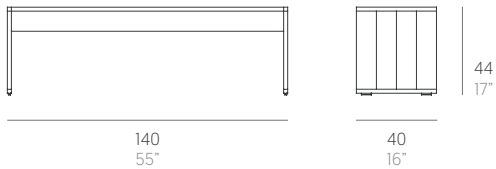

GB Modular

José A. Gandía-Blasco Canales

Banco 140. Bench 140

Medidas. Sizes

Materiales. Materials

Aluminio anodizado gratado.
Etched anodized aluminium.

Anodized aluminium

Silver anodized Dark gold anodized Burgundy anodized Black anodized

Características. Characteristics

Estructura. Frame
PT17085

19,8 Kg - 43.65 lbs

Caja. Box

1 ud/unit | 0,41 m³ - 14.6 ft³

Mantenimiento. Maintenance

Ver apartado de limpieza y mantenimiento
gandiablasco.com

See cleaning and maintenance section
gandiablasco.com