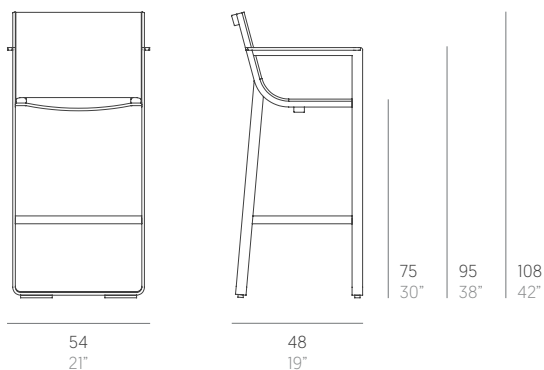

## Flat Textil

Mario Ruiz

Taburete alto con respaldo alto y brazos. High stool with high backrest and arms

### Medidas. Sizes

### Características. Characteristics

Estructura. Frame  
PT05596  
10,2 Kg - 22.44 lbs  
Caja. Box  
1 ud/unit | 0,38 m³ - 13.42 ft³