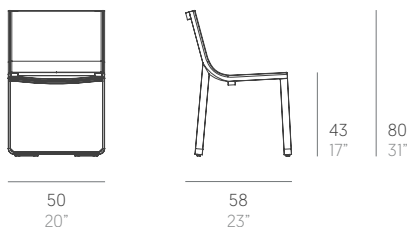

Flat Textil

Mario Ruiz

Silla. Dining chair

Medidas. Sizes

Materiales. Materials

Aluminio termolacado.
Telas sunbathe (Batylite®, Moaré, Grid).
Funda protectora [opcional].

Powder-coated aluminium.
Sunbathe fabrics (Batylite®, Moaré, Grid).
Protective cover [optional].

Características. Characteristics

Estructura. Frame
PT05586
7 Kg - 15.4 lbs

Funda protectora. Protective cover
163645
67x66x65h cm / 26"x26"x26"h

Caja. Box
1 ud/unit | 0,32 m³ - 11.30 ft³

Mantenimiento. Maintenance