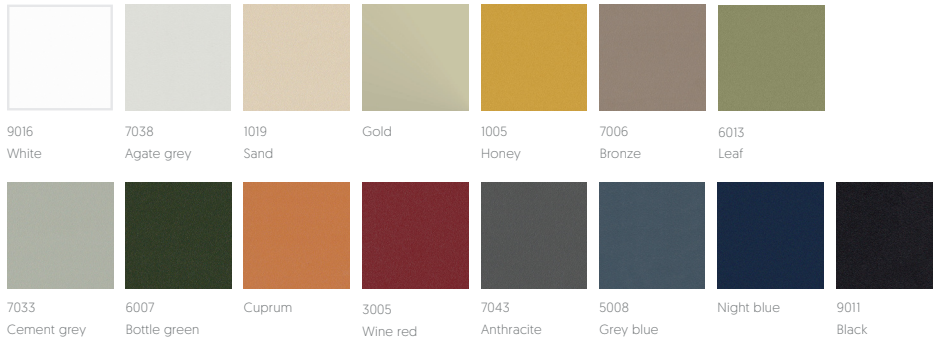

Ver apartado de limpieza y mantenimiento
gandiablasco.com

See cleaning and maintenance section
gandiablasco.com

Colores y acabados. Colours and finishes

Aluminium

SUNBATHE FABRICS

Batylite®

White

Moaré

White

Ivory

Stone

Light green

Light blue

Black

Grid

Ivory

Bronze

Green

Light grey

Night blue

Black