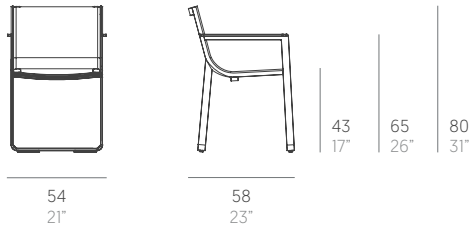

Flat Textil

Mario Ruiz

Silla con brazos. Dining armchair

Medidas. Sizes

Materiales. Materials

Aluminio termolacado.
Telas Sunbathe (Batyline®, Moaré, Grid).
Funda protectora (opcional).

Powder-coated aluminium.
Sunbathe fabrics (Batyline®, Moaré, Grid).
Protective cover (optional).

Características. Characteristics

Estructura. Frame
PT05585
9 Kg - 19.8 lbs

Funda protectora. Protective cover
163645
67x66x65h cm / 26"x26"x26"h

Caja. Box
1 ud/unit | 0,32 m³ - 11.30 ft³

Mantenimiento. Maintenance