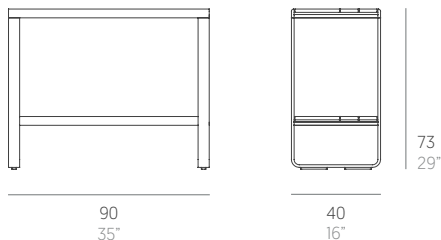

Flat

Mario Ruiz

Estantería 90. Shelving unit 90

WALLPAPER AWARDS 08

red dot design award

Medidas. Sizes

Materiales. Materials

Aluminio termolacado.
*Polietileno 100% reciclable.
[top sólo disponible en color blanco]
Porcelánico ultracompacto.

Powder-coated aluminium.
*100% recyclable polyethylene.
[top only available in white colour]
Ultra-compact porcelain.

Características. Characteristics

Estructura. Frame
PT05548
📦 21 Kg - 46.2 lbs *with polyethylene top
📦 38,9 Kg - 85.58 lbs with dektion® top

Caja. Box
1 ud/unit | 0,42 m³ - 14.83 ft³

Mantenimiento. Maintenance

Ver apartado de limpieza y mantenimiento
gandiablasco.com

See cleaning and maintenance section
gandiablasco.com

Colores y acabados. Colours and finishes