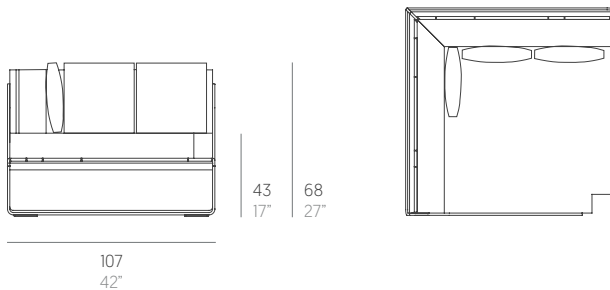

Flat

Mario Ruiz

Modular 6. Sectional 6

WALLPAPER AWARDS 08

Medidas. Sizes

Materiales. Materials

Aluminio soldado termolacado.
Poliétileno 100% reciclable.
Gomaespuma de poliuretano.
Tapicería desenfundable.
Funda protectora.

Thermo-lacquered welded aluminium.
100% recyclable polyethylene.
Polyurethane foam rubber.
Removable fabric cover.
Protective cover.

Características. Characteristics

Estructura. Frame
📦 36 Kg - 79.2 lbs

Colchoneta. Mat
📦 10,89 Kg - 23.96 lbs

Cojín. Cushion
45x45 cm / 18"x18" | 📦 1,15 Kg - 2.53 lbs

Caja. Box
1 ud/unit | 1,01 m³ - 35.59 ft³

Mantenimiento. Maintenance

Ver apartado de limpieza y mantenimiento
gandiablasco.com