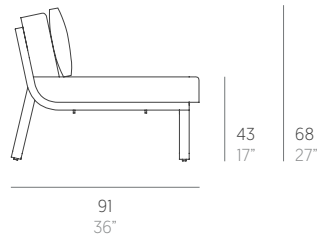

Flat

Mario Ruiz

Modular 4. Sectional 4

WALLPAPER AWARDS 08

Medidas. Sizes

Materiales. Materials

Aluminio soldado termolacado.
 Polietileno 100% reciclable.
 Gomaespuma de poliuretano.
 Tapicería desenfundable.
 Funda protectora.

Thermo-lacquered welded aluminium.
 100% recyclable polyethylene.
 Polyurethane foam rubber.
 Removable fabric cover.
 Protective cover.

Características. Characteristics

Estructura. Frame
 ⚖️ 45,3 Kg - 99.66 lbs

Colchoneta. Mat
 ⚖️ 15Kg - 33 lbs

Cojín. Cushion
 45x45 cm / 18"x18" | ⚖️ 1,15 Kg - 2.53 lbs

Caja. Box
 1 ud/unit | 1,43 m³ - 50.49 ft³

Mantenimiento. Maintenance

Ver apartado de limpieza y mantenimiento
gandiablasco.com