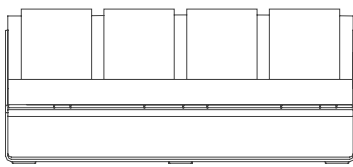

Flat

Mario Ruiz

Modular 4. Sectional 4

WALLPAPER AWARDS 08

Medidas. Sizes

180
71"

91
36"

43
17"