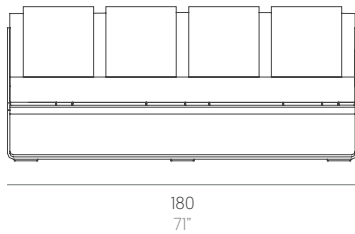

Flat

Mario Ruiz

Modular 4. Sectional 4

WALLPAPER AWARDS 08

Medidas. Sizes

Materiales. Materials

Aluminio soldado termolacado.
 Polietileno 100% reciclable.
 Gomaespuma de poliuretano.
 Tapicería desenfundable.
 Funda protectora.

Thermo-lacquered welded aluminium.
 100% recyclable polyethylene.
 Polyurethane foam rubber.
 Removable fabric cover.
 Protective cover.

Características. Characteristics

Estructura. Frame
 ⚖️ 45,3 Kg - 99.66 lbs

Colchoneta. Mat
 ⚖️ 15Kg - 33 lbs

Cojín. Cushion
 45x45 cm / 18"x18" | ⚖️ 1,15 Kg - 2.53 lbs

Caja. Box
 1 ud/unit | 1,43 m³ - 50.49 ft³

Mantenimiento. Maintenance

Ver apartado de limpieza y mantenimiento
gandiablasco.com