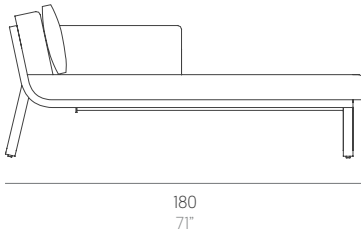

Flat

Mario Ruiz

Modular 2. Sectional 2

WALLPAPER AWARDS 08

Brazo izquierdo
Left arm

Brazo derecho
Right arm

Medidas. Sizes

Materiales. Materials

Características. Characteristics

Estructura. Frame
📦 42,4 Kg - 93.28 lbs

Colchoneta. Mat
📦 13,75 Kg - 30.25 lbs

Cojín. Cushion
45x45 cm / 18"x18" | 📦 1,15 Kg - 2.53 lbs

Caja. Box
1 ud/unit | 1,43 m³ - 50.49 ft³