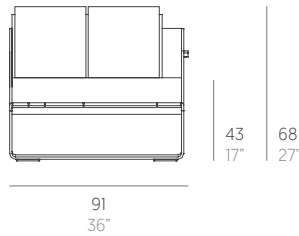

### Modular 2. Sectional 2

WALLPAPER AWARDS 08

Brazo izquierdo  
Left arm

Brazo derecho  
Right arm

### Medidas. Sizes

### Características. Characteristics

Estructura. Frame  
Left PT05542 Right PT05543  
⚖️ 42,4 Kg - 93.28 lbs

Colchoneta. Mat. Cushion  
Left PT05568 Right PT05569  
⚖️ 13,75 Kg - 30.25 lbs

Cojín. Cushion. Pillow  
PT14410  
45x45 cm / 18"x18" | ⚖️ 1,15 Kg - 2.53 lbs