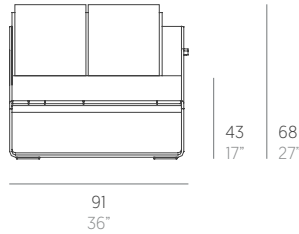

Flat

Mario Ruiz

Modular 2. Sectional 2

WALLPAPER AWARDS 08

Brazo izquierdo
Left arm

Brazo derecho
Right arm

Medidas. Sizes

Materiales. Materials

Características. Characteristics

Estructura. Frame
📦 42,4 Kg - 93.28 lbs

Colchoneta. Mat
📦 13,75 Kg - 30.25 lbs

Cojín. Cushion
45x45 cm / 18"x18" | 📦 1,15 Kg - 2.53 lbs

Caja. Box
1 ud/unit | 1,43 m³ - 50.49 ft³