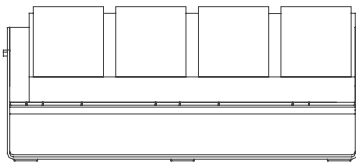

Flat

Mario Ruiz

Modular 1. Sectional 1

WALLPAPER AWARDS 08

red dot design award

Brazo izquierdo
Left arm

Brazo derecho
Right arm

Medidas. Sizes

180
71"

91
36"

43 68
17" 27"

Materiales. Materials

Aluminio soldado termolacado.
Polietileno 100% reciclable.
Gomaespuma de poliuretano.
Tapicería desenfundable.
Funda protectora.

Thermo-lacquered welded aluminium.
100% recyclable polyethylene.
Polyurethane foam rubber.
Removable fabric cover.
Protective cover.

Características. Characteristics

Estructura. Frame
⚖ 48 Kg - 105.6 lbs

Colchoneta. Mat
⚖ 16,1 Kg - 35.42 lbs

Cojín. Cushion
45x45 cm / 18"x18" | ⚖ 1,15 Kg - 2.53 lbs

Caja. Box
1 ud/unit | 1,43 m³ - 50.49 ft³