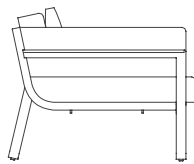

Flat

Mario Ruiz

Modular 1. Sectional 1

WALLPAPER AWARDS 08

red dot design award

Brazo izquierdo
Left arm

Brazo derecho
Right arm

Medidas. Sizes

180
71"

91
36"

43 68
17" 27"

Materiales. Materials

Aluminio soldado termolacado.
Polietileno 100% reciclable.
Gomaespuma de poliuretano.
Tapicería desenfundable.
Funda protectora.

Thermo-lacquered welded aluminium.
100% recyclable polyethylene.
Polyurethane foam rubber.
Removable fabric cover.
Protective cover.

Características. Characteristics

Estructura. Frame
⚖ 48 Kg - 105.6 lbs

Colchoneta. Mat
⚖ 16,1 Kg - 35.42 lbs

Cojín. Cushion
45x45 cm / 18"x18" | ⚖ 1,15 Kg - 2.53 lbs

Caja. Box
1 ud/unit | 1,43 m³ - 50.49 ft³