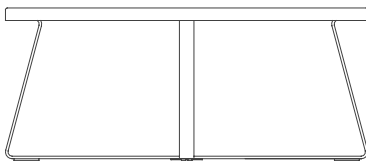

Flat

Mario Ruiz

Mesa alta circular Ø175. Round dining table Ø175

WALLPAPER AWARDS 08

Medidas. Sizes

Ø175
Ø69"

67
26"

73
29"

Características. Characteristics

Estructura. Frame
 ⚖️ 68 Kg - 149.6 lbs with polyethylene top
 ⚖️ 104 Kg - 228.80 lbs with dektion® top

Caja. Box
 1 ud/unit | 1,37 m³ - 48.37 ft³

🔧 Requiere montaje. It requires assembly