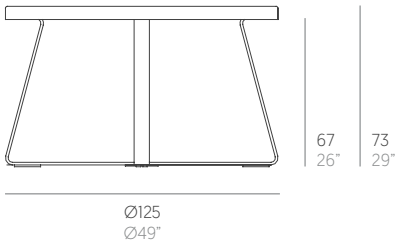

Flat

Mario Ruiz

Mesa alta circular Ø125. Round dining table Ø125

WALLPAPER
AWARDS 08

Medidas. Sizes

Materiales. Materials

Aluminio soldado termolacado.
*Polietileno 100% reciclable (top sólo disponible en color blanco).
Dekton®
Funda protectora.

Thermo-lacquered welded aluminium.
*100% recyclable polyethylene (top only available in white colour).
Dekton®
Protective cover.

Características. Characteristics

Estructura. Frame
⚖ 42,4 Kg - 93.28 lbs with polyethylene top
⚖ 61,5 Kg - 135.30 lbs with dekton® top

Caja. Box
1 ud/unit | 0,68 m³ - 24.01 ft³

✂ Requiere montaje. It requires assembly

Mantenimiento. Maintenance

Ver apartado de limpieza y mantenimiento gandiablasco.com

See cleaning and maintenance section gandiablasco.com