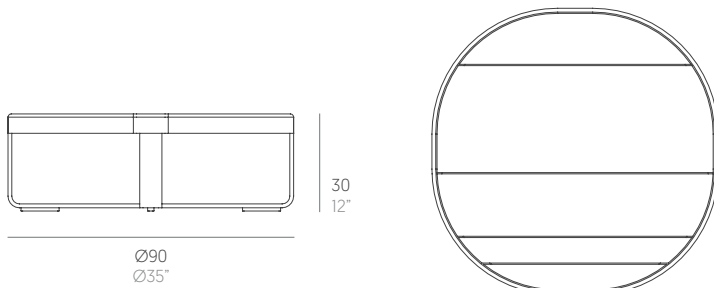

## Flat

Mario Ruiz

### Mesa baja circular Ø90. Round coffee table Ø90

WALLPAPER  
AWARDS 08

#### Medidas. Sizes

#### Características. Characteristics

Estructura. Frame  
23,5 Kg - 51.7 lbs with polyethylene top  
31 Kg - 68.20 lbs with dekton® top

Caja. Box  
1 ud/unit | 0,38 m<sup>3</sup> - 13.42 ft<sup>3</sup>