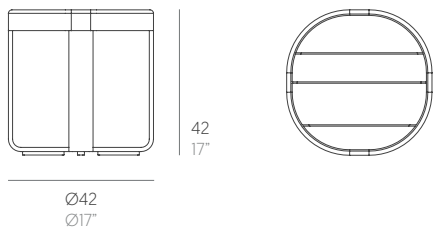

Flat

Mario Ruiz

Mesa baja circular Ø42. Round coffee table Ø42

WALLPAPER
AWARDS 08

red dot design award

Medidas. Sizes

Materiales. Materials

Aluminio soldado termolacado.
*Polietileno 100% reciclable (top sólo disponible en color blanco).
Dekton®

Thermo-lacquered welded aluminium.
*100% recyclable polyethylene (top only available in white colour).
Dekton®

Características. Characteristics

Estructura. Frame
9,1 Kg - 20.02 lbs with polyethylene top
11,7 Kg - 25.74 lbs with dekton® top