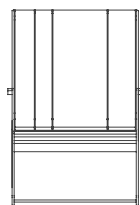

#### Medidas. Sizes

64  
25"

75  
30"

37  
15"

93  
37"

#### Características. Characteristics

Estructura. Frame  
17 Kg - 37.4 lbs

Colchoneta. Mat  
1,99 Kg - 4.38 lbs

Caja. Box  
1 ud/unit | 0,61 m<sup>3</sup> - 21,54 ft<sup>3</sup>