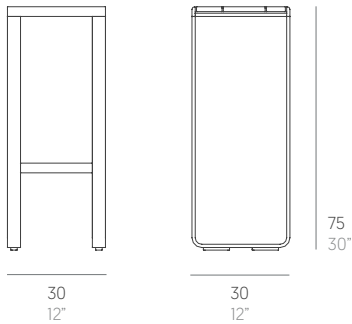

### Taburete alto. High stool

WALLPAPER AWARDS 08

red dot design award

### Medidas. Sizes

### Características. Characteristics

Estructura. Frame  
📦 6,35 Kg - 13.97 lbs

Caja. Box  
1 ud/unit | 0,11 m<sup>3</sup> - 3.88 ft<sup>3</sup>