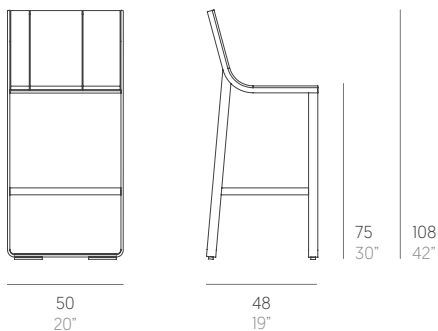

## Flat

Mario Ruiz

Taburete alto con respaldo alto. High stool with high backrest

WALLPAPER AWARDS 08

red dot design award

### Medidas. Sizes

### Características. Characteristics

Estructura. Frame  
📦 10,8 Kg - 23.76 lbs

Caja. Box  
1 ud/unit | 0,38 m<sup>3</sup> - 13.42 ft<sup>3</sup>