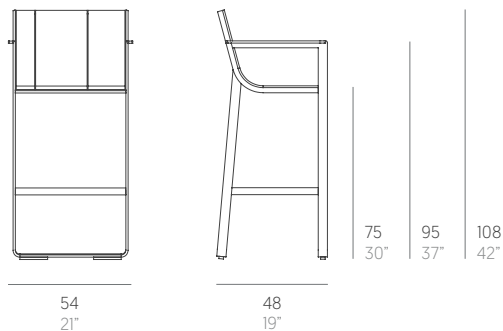

Flat

Mario Ruiz

Taburete alto con respaldo alto y brazos. High stool with high backrest and arms

WALLPAPER AWARDS 08

red dot design award

Medidas. Sizes

Materiales. Materials

Aluminio soldado termolacado.
Poliétileno 100% reciclable.

Thermo-lacquered welded aluminium.
100% recyclable polyethylene.

Características. Characteristics

Estructura. Frame
12,4 Kg - 27.28 lbs

Caja. Box
1 ud/unit | 0,38 m³ - 13.42 ft³

Mantenimiento. Maintenance