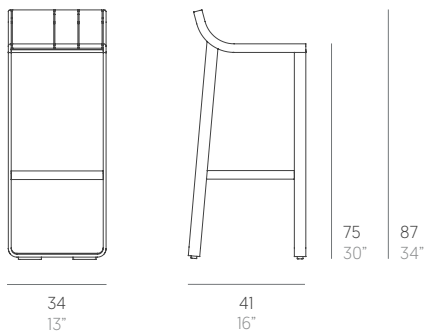

Flat

Mario Ruiz

Taburete alto con respaldo. High stool with backrest

WALLPAPER AWARDS 08

Medidas. Sizes

Materiales. Materials

Aluminio soldado termolacado.
Polietileno 100% reciclable.

Thermo-lacquered welded aluminium.
100% recyclable polyethylene.

Características. Characteristics

Estructura. Frame
📦 7,3 Kg - 16.06 lbs

Caja. Box
1 ud/unit | 0,24 m³ - 8.33 ft³

Mantenimiento. Maintenance

Ver apartado de limpieza y mantenimiento
gandiablasco.com

See cleaning and maintenance section
gandiablasco.com